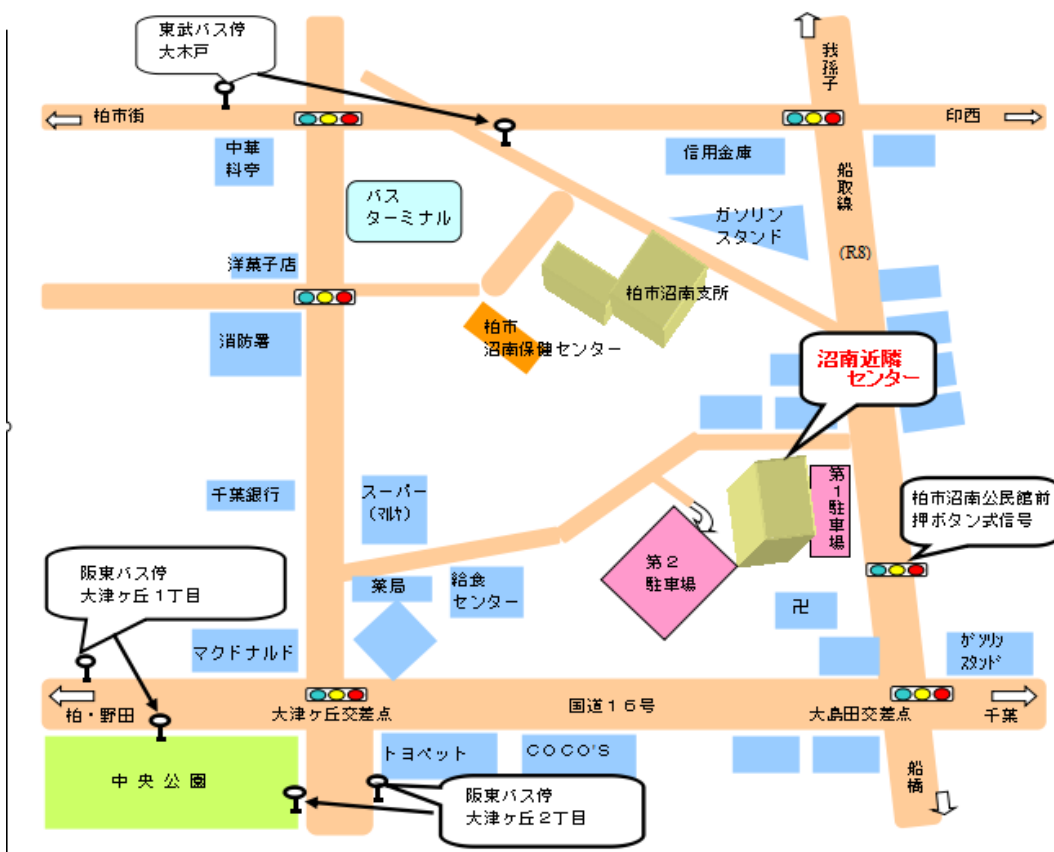

教室有叁处、柏教室和沼南教室和柏叶教室、上课星期、时间、地点以及内容都不同。请参照下表选择合适的教室。

3. 报名・咨询

柏市国际交流协会事務局：04-7157-0281(8:30~17:15 星期日，节日休息)

○柏教室～Palette柏～

星期	时间	内容	地点
每周星期二	上午10点~11点50分	平仮名、初级 I	柏市国际交流中心
每周星期三	上午10点~11点50分	初级 II、中级程度	Palette柏3楼
	晚上7点~8点50分	平仮名、初级 I	
每周星期四	上午10点~11点50分	平仮名、初级 I	
每周星期五	晚上7点~8点50分	初级 II	
每周星期六	下午1点~2点50分	会话 (初级 中级)	

・ Palette柏：JR柏站東口或南口徒歩3分

[示意图]

■ 柏市国際交流中心Palette柏3楼

○ 沼南教室～沼南近隣中心～

星期	时间	内容	地点
每周星期四	上午10点～12点	初级到中级	沼南近隣中心

・ 沼南近隣中心;

J R 柏站东口乘坐“开往大津ヶ丘团地”阪东汽车,“大津ヶ丘 1 丁目”下车, 徒歩 8 分.

[示意图]

■ 沼南近隣中心

○柏叶教室～柏市市政府柏叶辅助办公室～

星期	时间	内容	地点
每周星期四	上午 10 点～12 点	初级、首次中级	柏叶辅助办公室
	下午 1 点～3 点	初级	
每周星期六	上午 10 点～12 点	中级程度	

- 柏叶辅助办公室：
筑波 express 线在“柏叶 campus 站”东口徒走 1 分

[示意图]

■柏市市政府柏叶辅助办公室