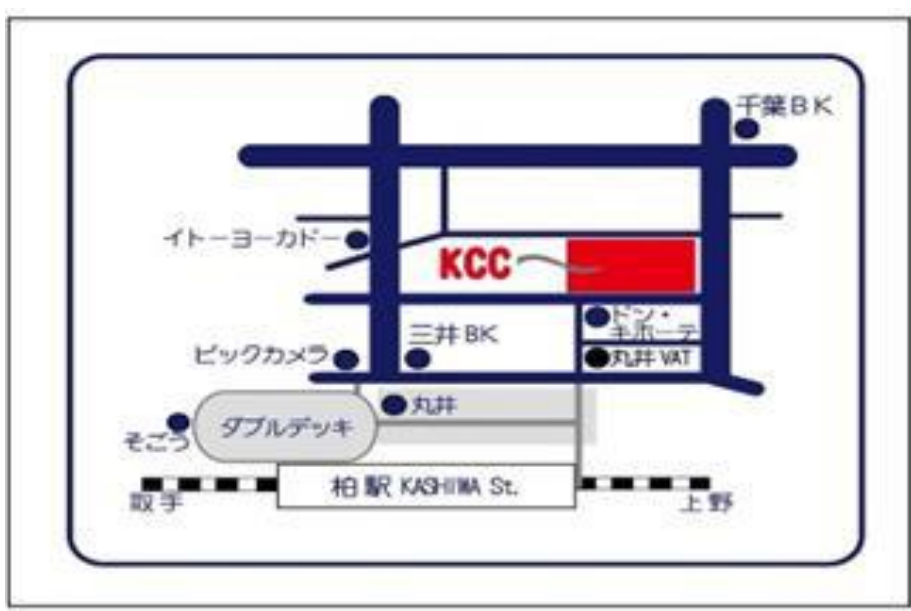

教室有叁处、柏教室和沼南教室和柏叶教室、上课星期、时间、地点以及内容都不同。请参照下表选择合适的教室。

3. 报名・咨询

柏市国际交流协会事務局：04-7157-0281(8:30~17:15 星期日，节日休息)

○柏教室～Palette柏～

星期	时间	内容	地点
每周星期二	上午10点~11点50分	平仮名、初级 I	柏市国际交流中心
每周星期三	上午10点~11点50分	初级 II、中级程度	Palette柏3楼
	晚上7点~8点50分	平仮名、初级 I	
每周星期四	上午10点~11点50分	平仮名、初级 I	
每周星期五	晚上7点~8点50分	初级 II	
每周星期六	下午1点~2点50分	会话 (初级 中级)	

・ Palette柏：JR柏站東口或南口徒歩3分

[示意图]

■ 柏市国際交流中心Palette柏3楼

○ 沼南教室～沼南近隣中心～

星期	时间	内容	地点
每周星期四	上午10点～12点	初级到中级	沼南近隣中心

・ 沼南近隣中心;

J R 柏站东口乘坐“开往大津ヶ丘团地”阪东汽车,“大津ヶ丘 1 丁目”下车, 徒歩 8 分.

[示意图]

■ 沼南近隣中心

○柏叶教室～柏市市政府柏叶辅助办公室～

星期	时间	内容	地点
每周星期四	上午 10 点～12 点	初级、首次中级	柏叶辅助办公室
	下午 1 点～3 点	初级	
每周星期六	上午 10 点～12 点	中级程度	

- 柏叶辅助办公室：
筑波 express 线在“柏叶 campus 站”东口徒走 1 分

[示意图]

■柏市市政府柏叶辅助办公室