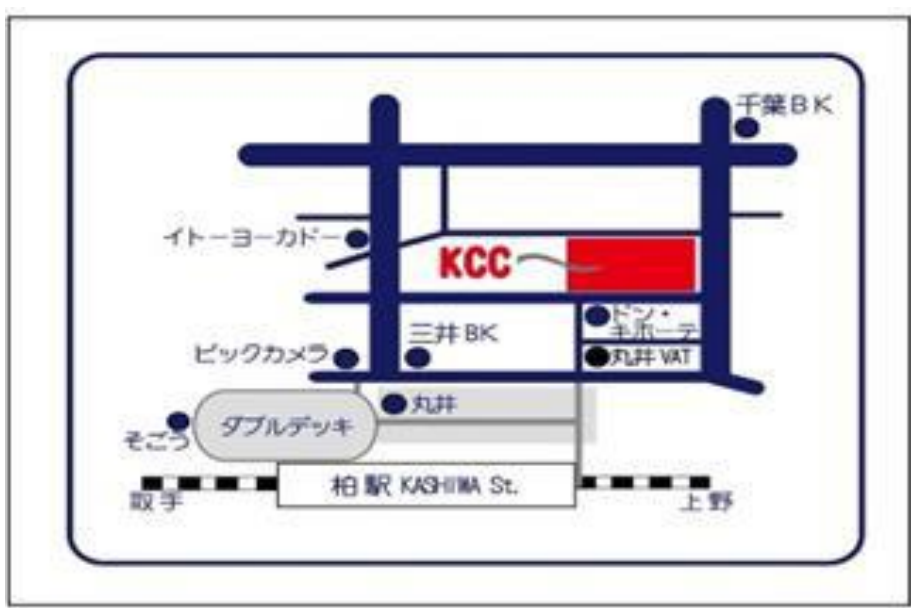

教室有叁处、柏教室和沼南教室和柏叶教室、上课星期、时间、地点以及内容都不同。请参照下表选择合适的教室。

3. 报名・咨询

柏市国际交流协会事務局：04-7157-0281(8:30~17:15 星期日休息)

○柏教室～Palette柏～

星期	时间	内容	地点
每周星期二	上午10点~11点50分	平仮名、初级Ⅰ、初级Ⅱ	柏市国际交流中心 Palette柏2楼
每周星期三	上午10点~11点50分	初级Ⅱ、中级程度	
	晚上7点~8点50分	平仮名、初级Ⅰ	
每周星期四	上午10点~11点50分	平仮名、初级Ⅰ	
每周星期五	晚上7点~8点50分	初级Ⅱ	
每周星期六	下午1点~2点50分	会话(初级 中级)	

・ Palette柏：JR柏站東口或南口徒歩3分

[示意图]

■ 柏市国際交流中心Palette柏2楼

○ 沼南教室～沼南近隣中心～

星期	时间	内容	地点
每周星期四	上午10点～12点	初级到中级	沼南近隣中心

・ 沼南近隣中心;

J R 柏站东口乘坐“开往大津ヶ丘团地”阪东汽车，“大津ヶ丘1丁目”下车，徒歩8分。

[示意图]