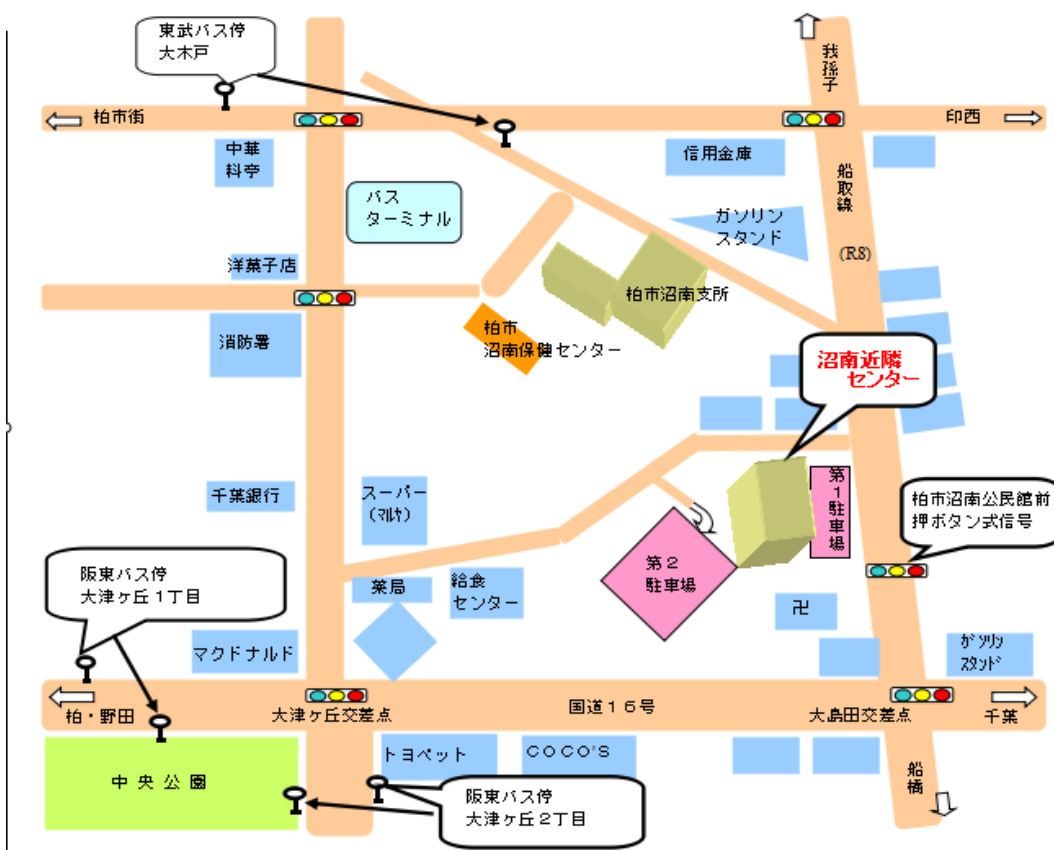

教室有叁处、柏教室和沼南教室和柏叶教室、上课星期、时间、地点以及内容都不同。请参照下表选择合适的教室。

3. 报名・咨询

柏市国际交流协会事務局：04-7157-0281(8:30~17:15 星期日休息)

○柏教室～Palette柏～

星期	时间	内容	地点
每周星期二	上午10点~11点50分	平仮名、初级Ⅰ、初级Ⅱ	柏市国际交流中心 Palette柏2楼
每周星期三	上午10点~11点50分	初级Ⅱ、中级程度	
	晚上7点~8点50分	平仮名、初级Ⅰ	
每周星期四	上午10点~11点50分	平仮名、初级Ⅰ	
每周星期五	晚上7点~8点50分	初级Ⅱ	
每周星期六	下午1点~2点50分	会话(初级 中级)	

・ Palette柏：JR柏站東口或南口徒歩3分

[示意图]

■ 柏市国際交流中心Palette柏2楼

○ 沼南教室～沼南近隣中心～

星期	时间	内容	地点
每周星期四	上午10点～12点	初级到中级	沼南近隣中心

・ 沼南近隣中心;

J R 柏站东口乘坐“开往大津ヶ丘团地”阪东汽车，“大津ヶ丘1丁目”下车，徒歩8分。

[示意图]

■ 沼南近隣中心

○柏叶教室～柏市市政府柏叶辅助办公室～

星期	时间	内容	地点
每周星期四	上午 10 点～12 点	初级、首次中级	柏叶辅助办公室
	下午 1 点～3 点	初级	
每周星期六	上午 10 点～12 点	中级程度	

- 柏叶辅助办公室：
筑波 express 线在“柏叶 campus 站”东口徒走 1 分

[示意图]

■柏市市政府柏叶辅助办公室