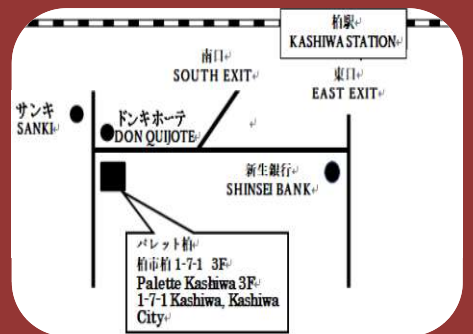

こうづく
お香作り
たいけん
体験

日本のお香文化を知り、
文香を作ってみよう！

2月25日(日)

12時半～14時半

パレット柏

MTR-A・B

費用 1000円

*作った文香はお持ち帰り
頂けます

市内・近隣在住の方
先着15名

申し込み

2月1日(木) 午前9時～

柏市国際交流センター(パレット柏)に来所

または、名前と電話番号を書いて、boshu-1@kira-kira.jp まで

問い合わせ

柏市国際交流センター 04-7157-0281

柏市国際交流センター指定管理者 NPO法人柏市国際交流協会