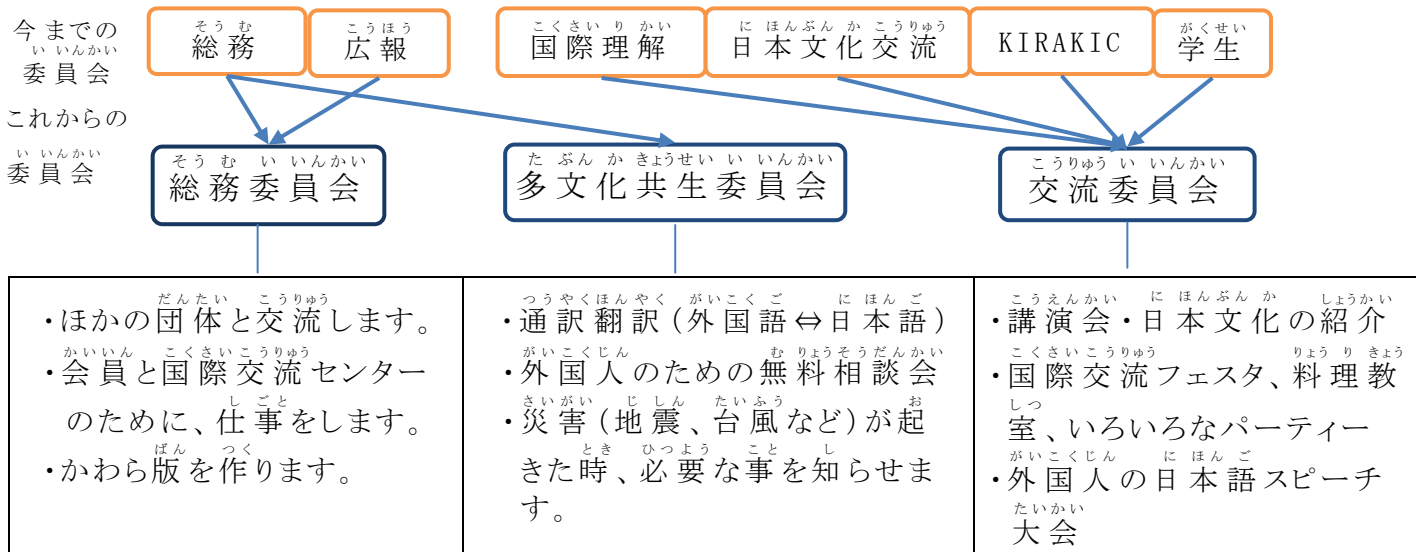

いいんかい か
委員会が変わります

柏市国際交流協会の活動は、ボランティアスタッフによって行われています。今まで12の委員会がありましたが、9つの委員会に変えることにしました。2016年4月から新しい委員会で動き始めます。5月からは、柏市国際交流センターで活動します。これからもよろしくお願ひします。

柏市国際交流センター 〒277-0005 柏市柏1丁目7-1-301 パレット柏

次の6つの委員会は、今までと同じように活動します。

ちばけん な はな ゆうめい ばしよ ながれやま えどがわ どて こみなとてつどうえんせん
千葉県で菜の花が有名な場所は、①流山の江戸川の土手 ②小湊鉄道沿線

③マザー牧場 ④房総フラワーラインなどです。

はる まんかい な はな きいろ ひろ
春になると満開の菜の花が、黄色いじゅうたんのように広がります。

*おひたし：青菜をゆでて、しょうゆをかけたもの *沿線：線路の両側

が 4月のお知らせ

にほんご がくしゅうしゃ みな
日本語学習者の皆さんへ